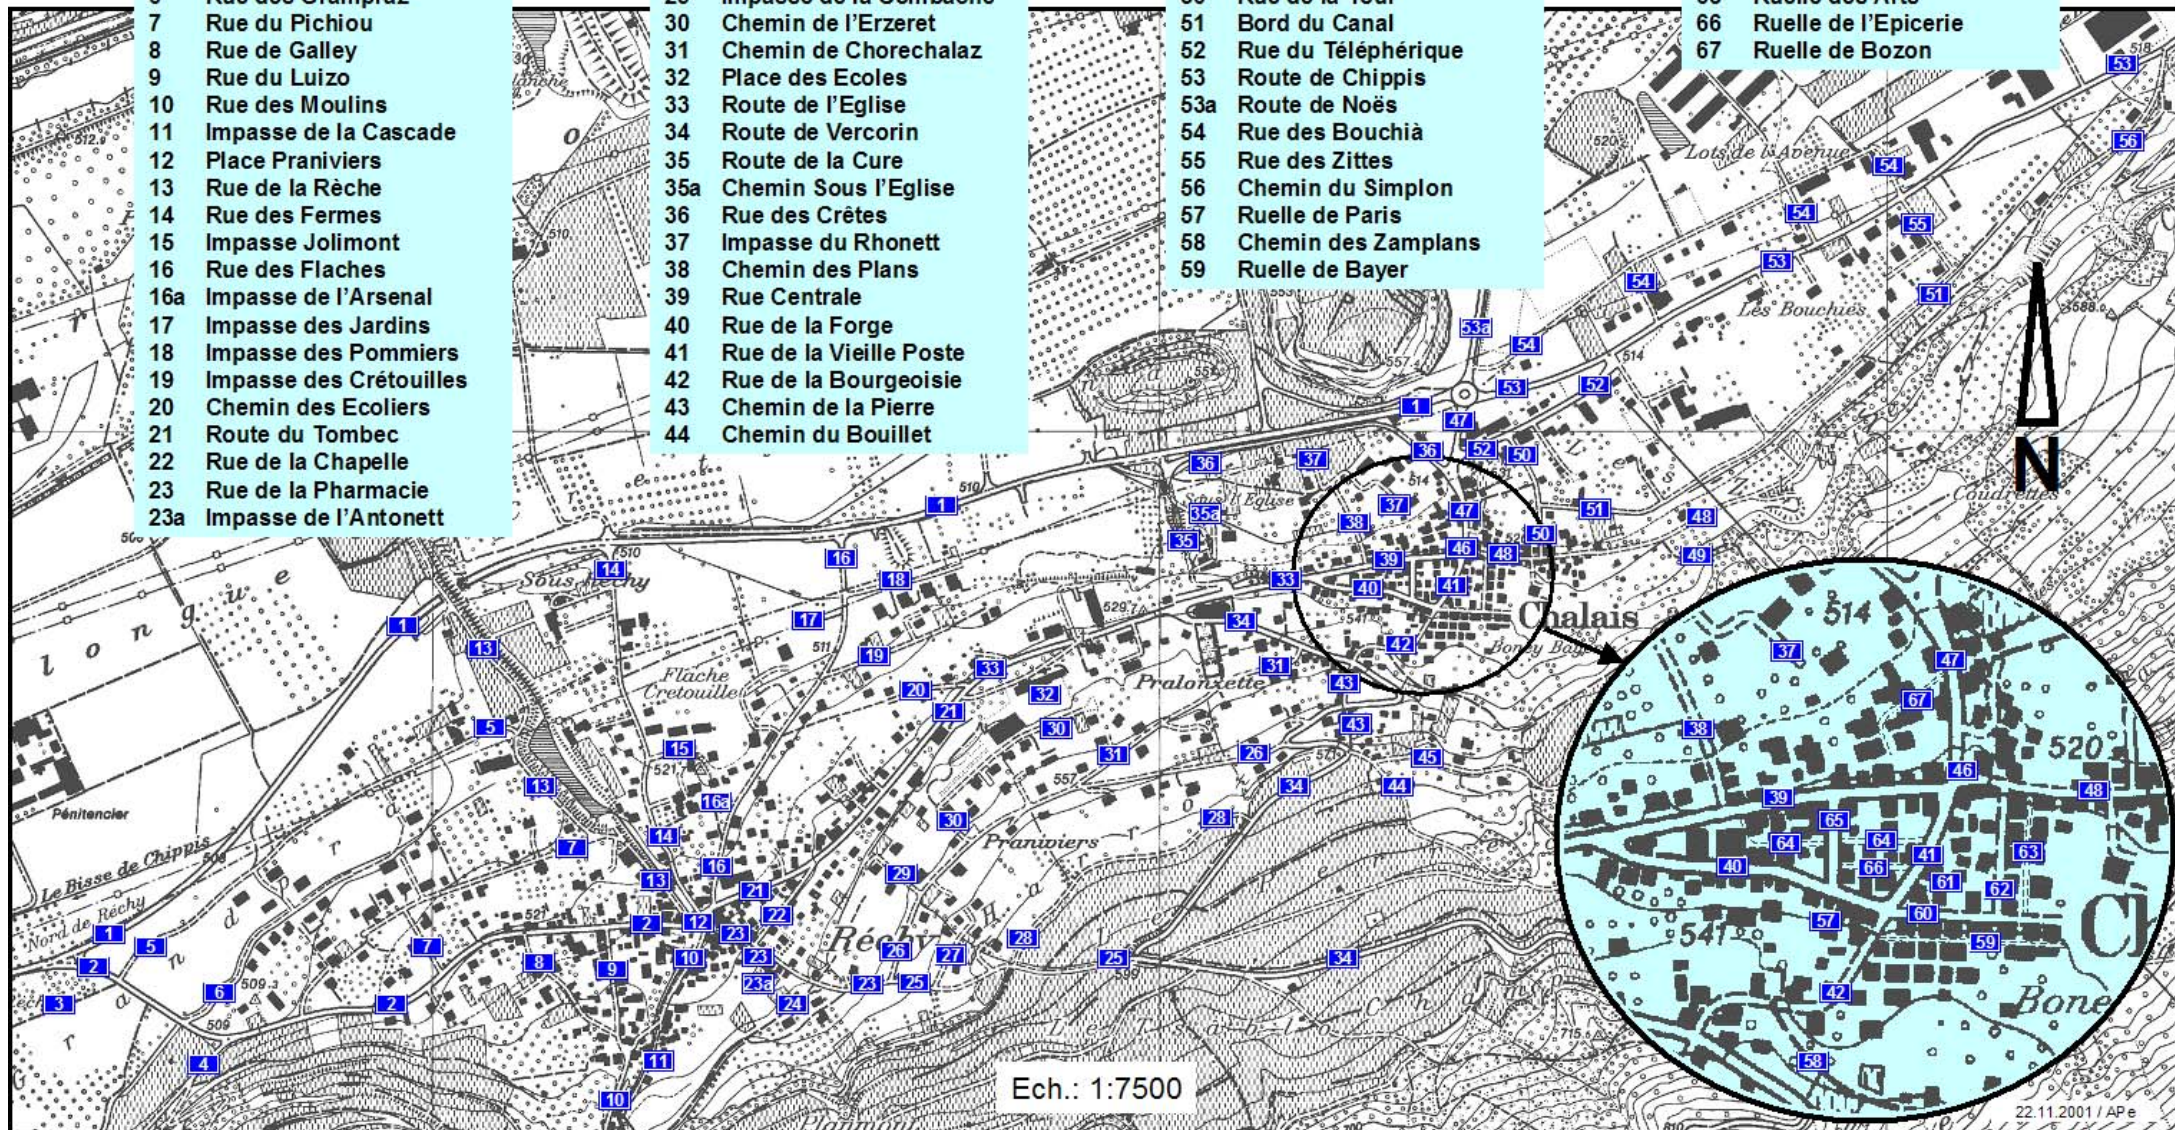

Noms des rues des villages de Chalais et de Réchy

- 1 Route de Granges
- 2 Route de Grône
- 3 Chemin des Clous
- 4 Chemin des Fleurs
- 5 Rue des Iles
- 6 Rue des Grampraz
- 7 Rue du Pichiou
- 8 Rue de Galley
- 9 Rue du Luizo
- 10 Rue des Moulins
- 11 Impasse de la Cascade
- 12 Place Praniviers
- 13 Rue de la Rèche
- 14 Rue des Fermes
- 15 Impasse Jolimont
- 16 Rue des Flaches
- 16a Impasse de l'Arsenal
- 17 Impasse des Jardins
- 18 Impasse des Pommiers
- 19 Impasse des Crétouilles
- 20 Chemin des Ecoliers
- 21 Route du Tombec
- 22 Rue de la Chapelle
- 23 Rue de la Pharmacie
- 23a Impasse de l'Antonett

- 24 Chemin de la Mine
- 25 Chemin de Vercorin
- 26 Rue des Harroz
- 27 Impasse des Vignes
- 28 Chemin du Bisse
- 29 Impasse de la Combache
- 30 Chemin de l'Erzeret
- 31 Chemin de Chorechalaz
- 32 Place des Ecoles
- 33 Route de l'Eglise
- 34 Route de Vercorin
- 35 Route de la Cure
- 35a Chemin Sous l'Eglise
- 36 Rue des Crêtes
- 37 Impasse du Rhonett
- 38 Chemin des Plans
- 39 Rue Centrale
- 40 Rue de la Forge
- 41 Rue de la Vieille Poste
- 42 Rue de la Bourgeoise
- 43 Chemin de la Pierre
- 44 Chemin du Bouillet

- 45 Chemin de Boney
- 46 Place du Cori
- 47 Rue des Chevaliers
- 48 Rue du Fuidjou
- 49 Chemin des Coudrettes
- 50 Rue de la Tour
- 51 Bord du Canal
- 52 Rue du Téléphérique
- 53 Route de Chippis
- 53a Route de Noës
- 54 Rue des Bouchià
- 55 Rue des Zittes
- 56 Chemin du Simplon
- 57 Ruelle de Paris
- 58 Chemin des Zamplans
- 59 Ruelle de Bayer

- 60 Rue de la Laiterie
- 61 Ruelle de la Cible
- 62 Ruelle des Granges
- 63 Ruelle du Parc à Moutons
- 64 Ruelle de Bochr
- 65 Ruelle des Arts
- 66 Ruelle de l'Epicerie
- 67 Ruelle de Bozon

Ech.: 1:7500