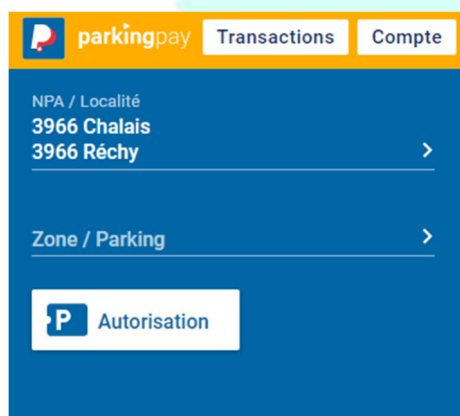

Attention, comme auparavant, votre stationnement doit être réglé afin que l'autorisation soit délivrée !

L'application ParkingPay, comment ça marche ?

1. Installer l'application « ParkingPay » sur votre smartphone
2. Créer un compte et saisir un (des) véhicule(s)
3. Définir un moyen de paiement
4. Choisir la localité « 3966 Chalais - Réchy » ou « 3967 Vercorin »