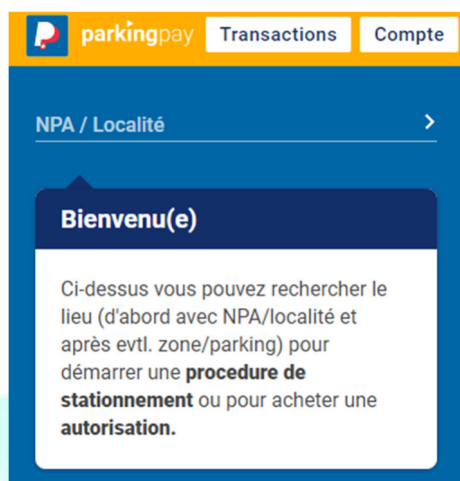

Parkings communaux

Les parkings de Chalais passent à l'ère numérique

COMMUNE DE
CHALAIS

Nouveau système de gestion des autorisations de parquer à Chalais !

Dès le 1^{er} janvier 2023, toute la gestion des macarons de stationnement et des autorisations de courte durée passe à l'ère numérique.

Dès le 15 décembre, vous pouvez faire une demande sur l'application ParkingPay ou sur parkingpay.ch, sans avoir à vous déplacer.

N'hésitez pas à demander tous renseignements complémentaires via l'adresse tp@chalais.ch, au 027 459 11 16, en passant à la réception du Service technique de la Commune de Chalais, ou en vous rendant sur www.chalais.ch.

Attention, comme auparavant, votre stationnement doit être réglé afin que l'autorisation soit délivrée !

L'application ParkingPay, comment ça marche ?

1. Installer l'application « ParkingPay » sur votre smartphone
2. Créer un compte et saisir un (des) véhicule(s)
3. Définir un moyen de paiement
4. Choisir la localité « 3966 Chalais - Réchy » ou « 3967 Vercorin »